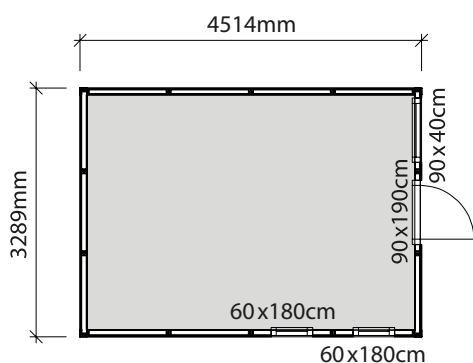

Byggyta	14,8 m <sup>2</sup>
Takyta	21,6
Taklängd	5136 mm
Takfallslängd	2107 mm
Taklutning	20°
Snözon	3,5
Totalhöjd	2920 mm
Högsta höjd inv.	2280 mm
Lägsta höjd inv.	2040 mm

*Vibostugan tillverkas i vår fabrik i Ambjörnarp, strax utanför Tranemo, en liten bit utanför Borås i Västergötland. Allt virke kommer från de svenska skogarna.*

**Golv** Bärlina 100 mm  
Golvbjälklag 34 x 120 mm  
Underlagsgolvträ 21 mm

**Dörr** 1 st 9 x 19,5 små fönster H, obehandlad  
Trycke och lås ingår

**Fönster** 1 st 9 x 4, öppningsbart, obehandlat  
2 st 6 x 18, fasta, obehandlade