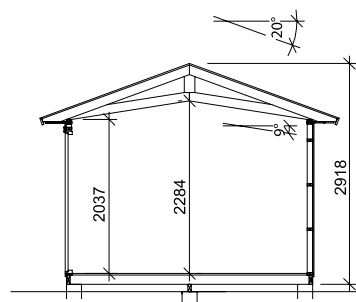

Leveransbeskrivning

Tak Råspont
Fribärande takstolar
Vindskivor
Takfotsbrädor

Yttervägg Färdiga väggsektioner och gavelspetsar
Funkispanel 17 x 120 mm
Vindpapp
Väggreglar 34 x 70 mm
Knutbräda

Golv Bärlina 100 mm
Golvbjälklag 34 x 120 mm
Underlagsgolvträ 21 mm

Dörr 1 st 9 x 19,5 små fönster H, obehandlad
Trycke och lås ingår

Fönster 1 st 9 x 4, öppningsbart, obehandlat
2 st 6 x 18, fasta, obehandlade

Övrigt Beslag, spik och skruv ingår
Ventilgaller

Tillval Plåtsats - Hängrännor, stuprör, fotplåt och vindskiveplåt, svart.
Taksats - Shingel, underlagspapp
Plåttak - Planja Trend, svart, inkl. plåtsats och underlagspapp.
Isolersats - Isolering till väggar, golv och tak, trossbottensstöd och trossbottensskivor.

Sektion

Plintritning