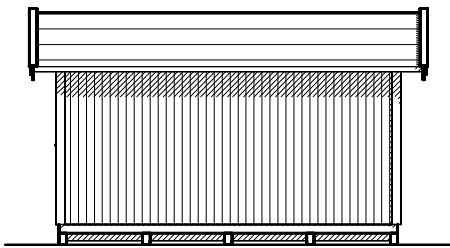

*Vibo Erika levereras obehandlad och är extrautrustad på bilden*

**Vibo Erika 15** levereras som monteringssett med färdiga väggmoduler och gavelspetsar. Råspont till tak samt underlagsgolvträ ingår. Till huset kan man t.ex. välja isoleringspaket, shingeltak eller taksystem Plannja Trend som tillval. Ett modernt trädgårdshus passande som ateljé eller gästhus.

Byggyta	14,8 m <sup>2</sup>
Takyta	21,6
Taklängd	5136 mm
Takfallslängd	2107 mm
Taklutning	20°
Snözon	3,5
Totalhöjd	2920 mm
Högsta höjd inv.	2280 mm
Lägsta höjd inv.	2040 mm

*Vibostugan tillverkas i vår fabrik i Ambjörnarp, strax utanför Tranemo, en liten bit utanför Borås i Västergötland. Allt virke kommer från de svenska skogarna.*