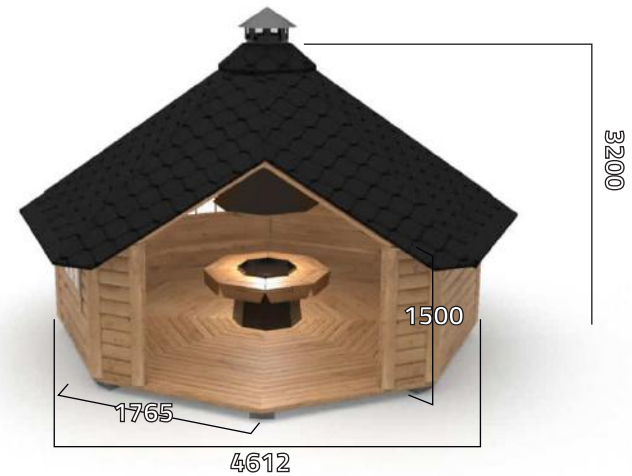

# Tuulensuoja 15m<sup>2</sup>

15m<sup>2</sup>

45

640 x 900

2472

1000 x 2300 x 2300

1300kg