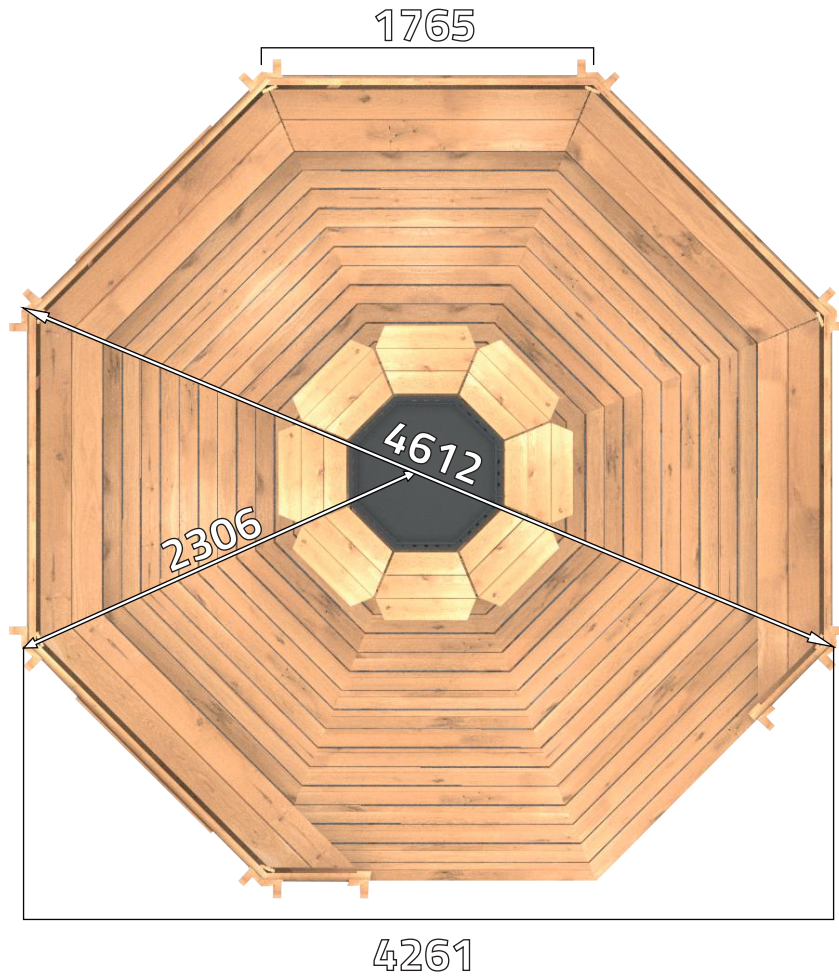

# Tuulensuoja 15m<sup>2</sup>

15m<sup>2</sup>

45

640 x 900

2472

1000 x 2300 x 2300

1300kg