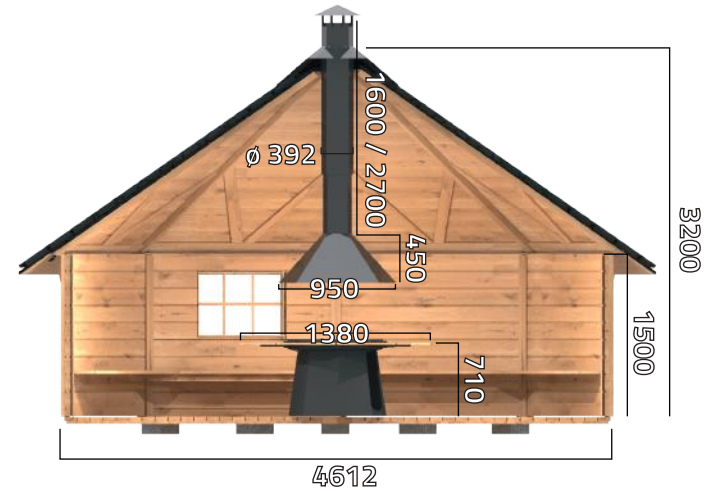

# Tuulensuoja 15m<sup>2</sup>

15m<sup>2</sup>

45

640 x 900

2472

1000 x 2300 x 2300

1300kg