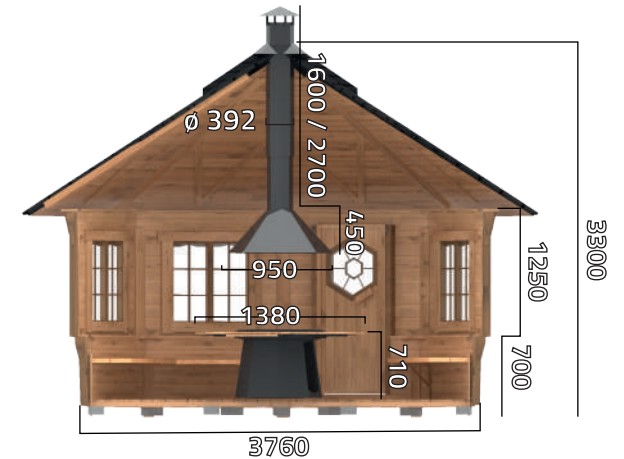

# Dekea 12m<sup>2</sup>

12m<sup>2</sup>

45

900 x 1000

800 x 1700

1000 x 2300 x 2300

1300 kg