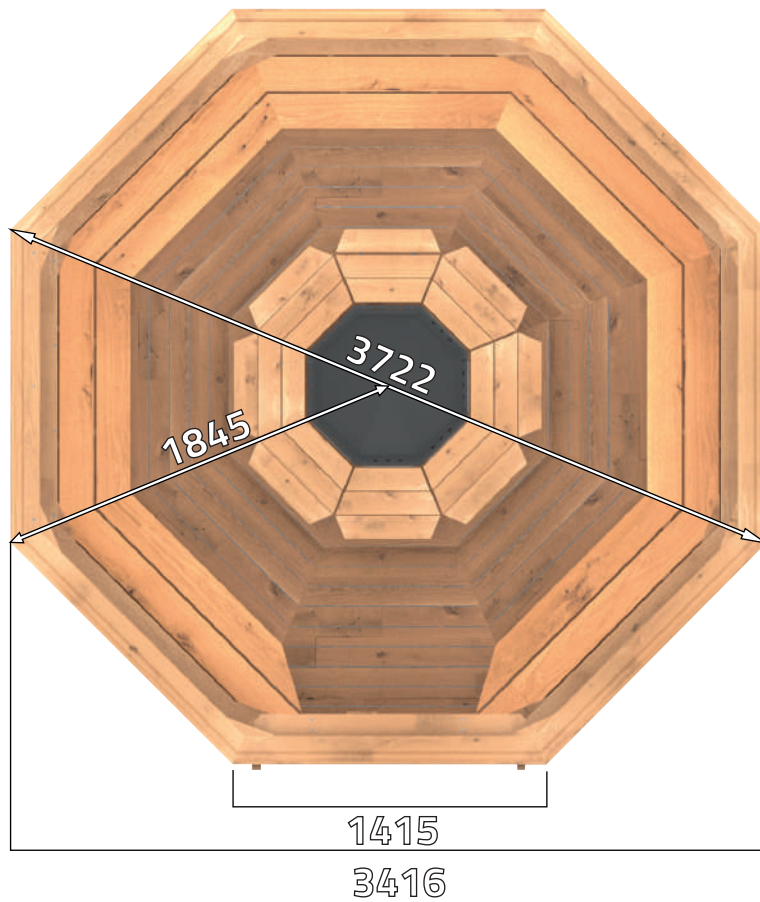

# Dekea 12m<sup>2</sup>

12m<sup>2</sup>

45

900 x 1000

800 x 1700

1000 x 2300 x 2300

1300 kg